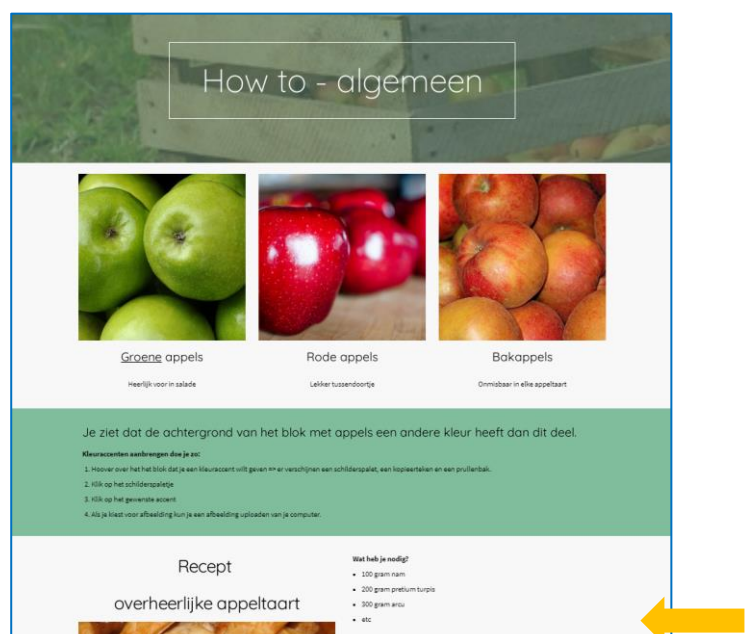

GOOGLE SITES - VOORBEELDWEBSITE MET INSTRUCTIE

Klik op de link onderaan om een website in Google Drive te openen.

Gebruik de menuknoppen rechtsboven om een *How To* van een bepaald element te vinden.

In de groene blokken onder elke element staat uitgelegd hoe je een bepaald onderdeel kunt toevoegen en/of aanpassen.